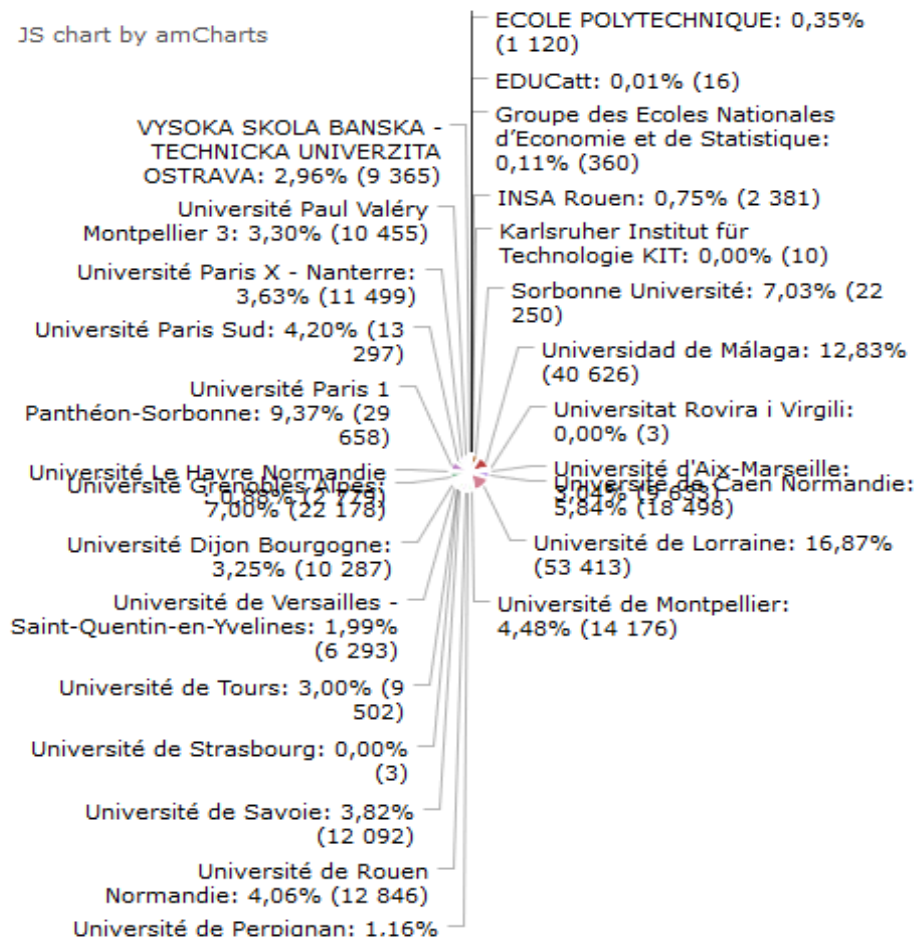

SERVICES

HOW IT WORKS

FAQ

MEDIA GALLERY

CALENDAR

Déploiement de la carte étudiante européenne

Pays : 11

Etablissements : 80

France : 43

Cartes : + 800 000

European student card Connected universities

November 2019

France, 43

Allemagne, 13

Italy, 11

Czech Republic, 4

Portugal, 4

Ireland, 2

Spain, 2

Finland, 2

Greece, 1

Luxembourg, 1

Albania, 1

Cards on ESC-R

Cards

JS chart by amCharts

Services

JS chart by amCharts

Les atouts de l'organisation en France

- Comité de pilotage, MESRI
- CNCE Comité national carte étudiante
- Implication forte de la CPU
- INE Identifiant National de l'Education
- Supdata
- Partenariat Agence Erasmus+ / Cnous : Erasmus going digital et convention, etc...
- Les services numériques :