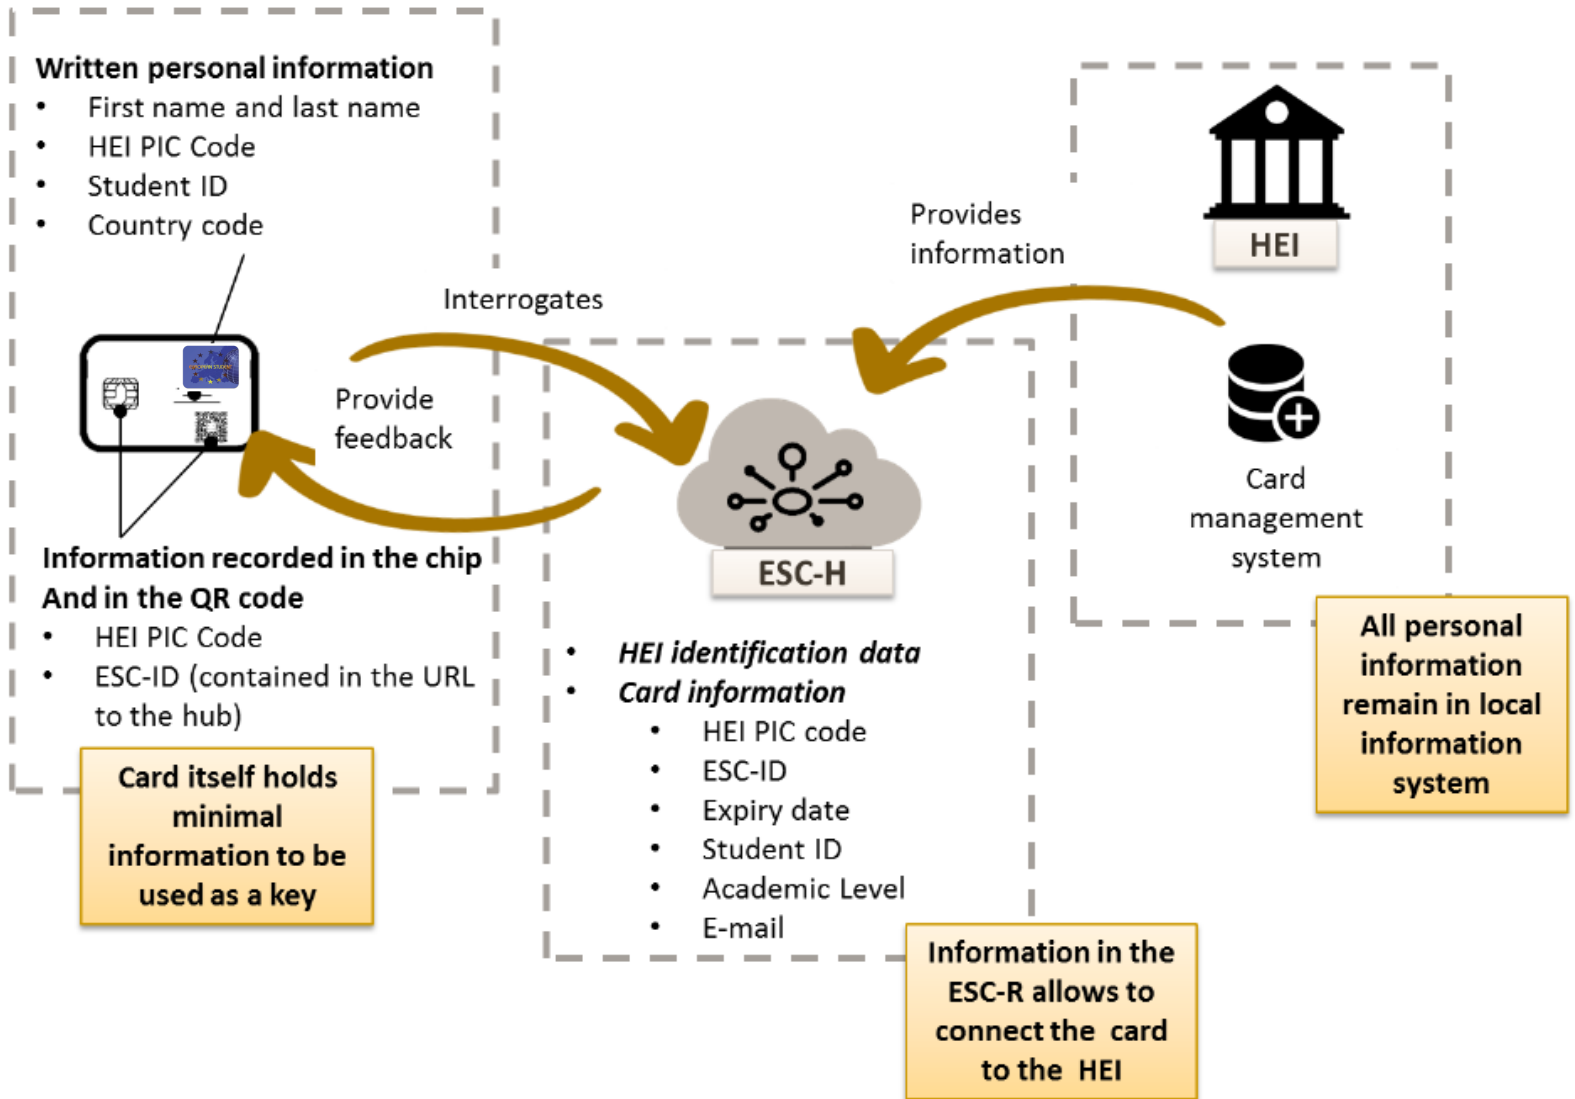

- Local generation without connection required
- Uniqueness of algorithm guaranteed number (RFC-4122)
- Library available for .NET and Java
- Example: 6a01dfc0-cb98-1035-a19b-001999859608

To Do List

- Put a hologram on the existing cards and a QR code
- Request the creation of an account on the ESCR

<https://router.europeanstudentcard.eu/register>

Once connected

- **API Key**
- **API Documentation**
- **ESCN Generator**
- **QR Code specifications (next : chip specifications)**
- **Application form for holograms**
- **Instructions for adding services**

Boite à outils pour les établissements

- **Legal Documents**

- Contrat de services Crous / établissement
- Notice conformité RGPD

What information is stored and where ?

RGPD

- Consentement de l'étudiant avant délivrance de la carte
- Information stockée sur ESC-R : ESCN, ESI, niveau d'études, date d'expiration, email tional et modifiableop
- Student interface où l'étudiant peut vérifier, effacer, modifier ses données
- Les données sont effacées après date d'expiration de la carte
- Notice de conformité

THE PROJECT

The European Student Card will simplify the mobility thanks to the recognition of the student status. → See underneath status report and pilot plan of action.

READ MORE →

COUNTRIES

STUDENT

INSTITUTIONS